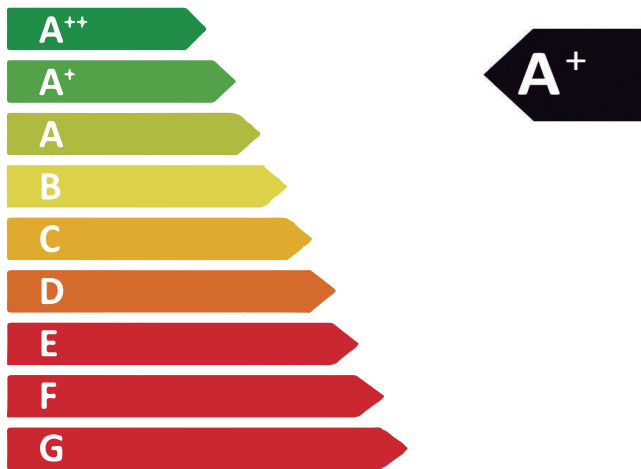

ENERG

енергия · ενεργεια

Ibiza 2015

11,0

kW

ENERGIA · ЕНЕРГИЯ · ΕΝΕΡΓΕΙΑ · ENERGIJA · ENERGY · ENERGIE · ENERGI

2018

2015/1186